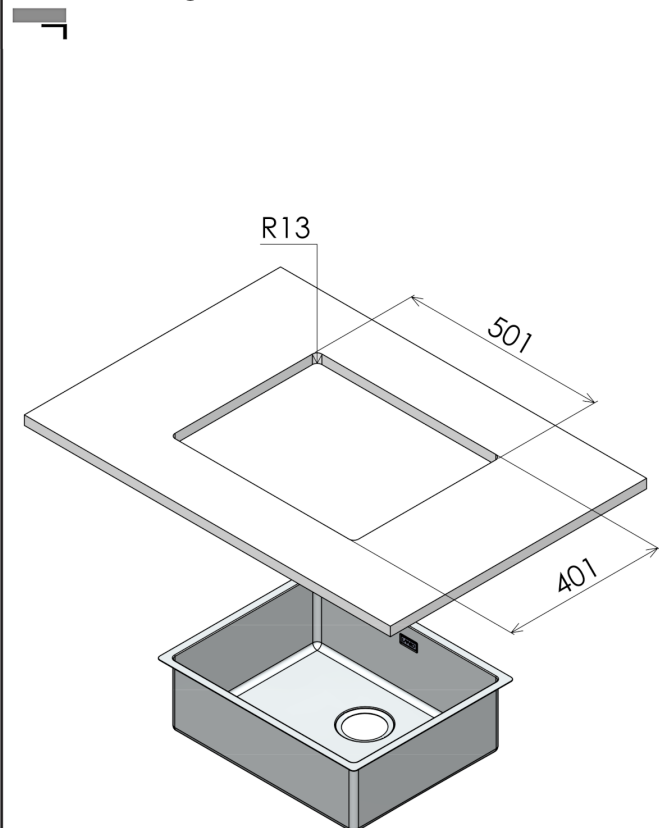

Pro Line 500 Soft Udskæringsmål

Varenr.: 10078DK
Godstykkelse: 1,0 mm

LAVABO®

Underlimning, Unterbau, Undermount

Nedfældning, Einbau, Inset

Planlimning, Flächenbündig, Flushmount