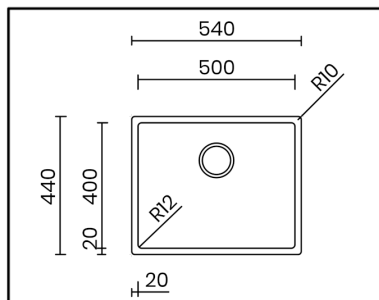

Pro Line 500 Soft Udskæringsmål

Varenr.: 10078DK
Godstykkelse: 1,0 mm

LAVABO®

Underlimning, Unterbau, Undermount

Nedfældning, Einbau, Inset

Planlimning, Flächenbündig, Flushmount