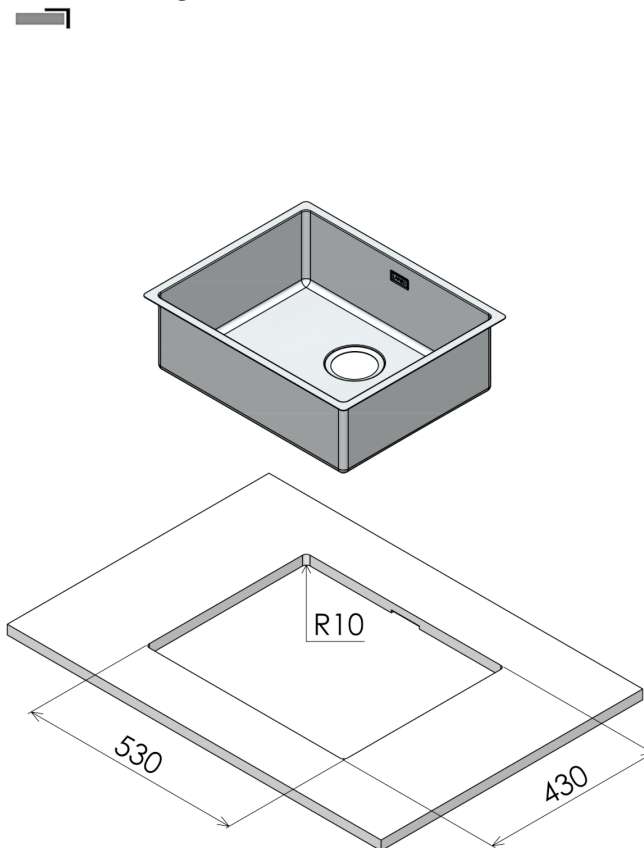

Pro Line 500 Soft Udskæringsmål

Varenr.: 10078DK
Godstykkelse: 1,0 mm

LAVABO®

Underlimning, Unterbau, Undermount

Nedfældning, Einbau, Inset

Planlimning, Flächenbündig, Flushmount